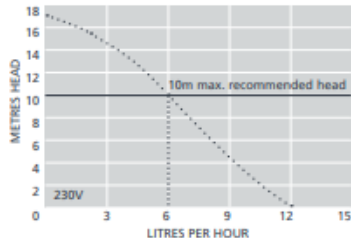

Silent⁺ Mini Orange

De stilste in zijn categorie, dankzij de akoestische demper, anti-vibratie leidingen & konzole

Debiet:	12 L/h max. bij 0 m
Hoogte:	10 m max. (bij 6 L/h)
Geluid:	19 dB
Aanzuighoogte:	2 m
Uitlaat:	6 mm
Afmetingen:	116x39x80 mm (lxbxh)

- Max. watertemperatuur: 40°C; aansluiting: 230V/50Hz
- Met extern reservoir

NCO	ACO	Omschrijving	St/doos
ASP-1011	ASP-136	Silent ⁺ Mini Orange condensafvoerpomp & toebehoren	1