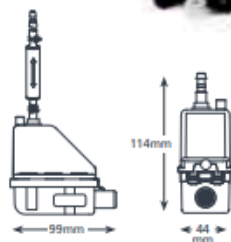

## Silent+ Mini Lime

**Totale systeembenadering om een écht stil systeem te bekommen.  
Perfect voor kantoren en vergaderzalen**

<b>Debiet:</b>	12 L/h max. bij 0 m
<b>Hoogte:</b>	10 m max. (bij 6 L/h)
<b>Geluid:</b>	21 dB
<b>Aanzuighoogte:</b>	N/A
<b>Uitlaat:</b>	6 mm
<b>Afmetingen:</b>	99x44x114 mm (lxbxh)

- Max. watertemperatuur: 40°C; aansluiting: 230V/50Hz
- ASP-1014: inclusief SpeediDuct bocht voor Mini Lime & 800 mm SpeediDuct kanaal
- ASP-1016: inclusief INOAC bocht voor Mini Lime & 800 mm INOAC kanaal
- ASP-1015: inclusief Optimal-Duct bocht voor Mini Lime & 800 mm Optimal-Duct kanaal

NCO	ACO	Omschrijving	St/doos
<b>ASP-1013</b>	ASP-145	Silent+ Mini Lime condensafvoerpomp zonder kanaal	1
<b>ADP-9901-010</b>	-	Bocht voor Silent+ Mini Lime (wit)	1
<b>ADP-9901-013</b>	-	Bocht voor Silent+ Mini Lime (ivoor)	1
<b>ADP-9900-010</b>	-	Rubber dichting voor bocht Silent+ Mini Lime (wit)	1
<b>ADP-9900-013</b>	-	Rubber dichting voor bocht Silent+ Mini Lime (ivoor)	1
<b>ADP-9902-010</b>	-	Trunking voor bocht Silent+ Mini Lime (wit)	1
<b>ADP-9902-013</b>	-	Trunking voor bocht Silent+ Mini Lime (ivoor)	1
<b>ASP-1014-010</b>	ASP-140	Silent+ Mini Lime condensafvoerpomp met SpeediDuct kanaal (wit) & toebehoren	1
<b>ASP-1014-013</b>	ASP-139	Silent+ Mini Lime condensafvoerpomp met SpeediDuct kanaal (ivoor) & toebehoren	1
<b>ASP-1016-010</b>	ASP-1410	Silent+ Mini Lime condensafvoerpomp met INOAC kanaal (wit) & toebehoren	1
<b>ASP-1016-013</b>	ASP-1411	Silent+ Mini Lime condensafvoerpomp met INOAC kanaal (ivoor) & toebehoren	1
<b>ASP-1015</b>	ASP-1412	Silent+ Mini Lime condensafvoerpomp met Optimal-Duct kanaal (wit) & toebehoren	1