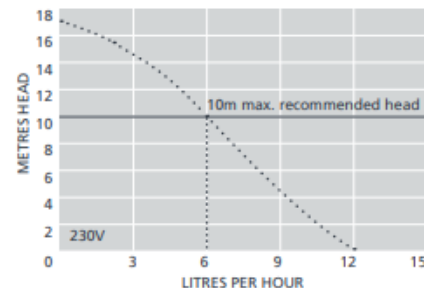

## Silent+ Mini Lime

**Totale systeembenadering om een écht stil systeem te bekommen.  
Perfect voor kantoren en vergaderzalen**

<b>Debiet:</b>	12 L/h max. bij 0 m
<b>Hoogte:</b>	10 m max. (bij 6 L/h)
<b>Geluid:</b>	21 dB
<b>Aanzuighoogte:</b>	N/A
<b>Uitlaat:</b>	6 mm
<b>Afmetingen:</b>	99x44x114 mm (lxbxh)

- Max. watertemperatuur: 40°C; aansluiting: 230V/50Hz
- ASP-1014: inclusief SpeediDuct bocht voor Mini Lime & 800 mm SpeediDuct kanaal
- ASP-1016: inclusief INOAC bocht voor Mini Lime & 800 mm INOAC kanaal
- ASP-1015: inclusief Optimal-Duct bocht voor Mini Lime & 800 mm Optimal-Duct kanaal