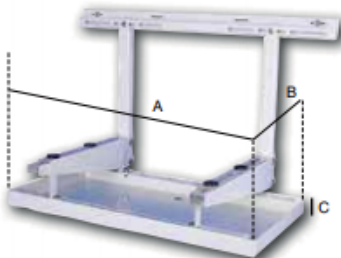

NCO	ACO	A	B	C	St/doos
ALX-6801	LAC-574	850	390	50	1
ALX-6802	ALX-6301	940	390	50	1
ALX-6803	LAC-555	1100	400	50	1