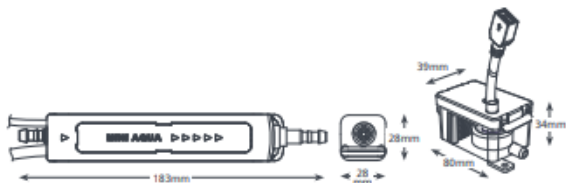

Silent+ Mini Aqua

Silent+ technologie in combinatie met de smalste mini-pomp op de markt. Innovatie ten top !

Debiet:	12 L/h max. bij 0 m
Hoogte:	10 m max. (bij 6 L/h)
Geluid:	19 dB
Aanzuighoogte:	2 m
Uitlaat:	6 mm
Afmetingen:	183x39x80 mm (lxbxh)

- Max. watertemperatuur: 40°C; aansluiting: 230V/50Hz
- Met extern reservoir

NCO	ACO	Omschrijving	St/doos
ASP-1012	ASP-146	Silent+ Mini Aqua condensafvoer pomp & toebehoren	1