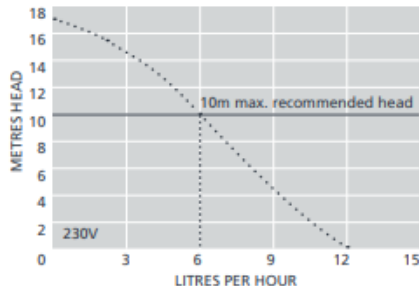

Silent+ Mini Aqua

Silent+ technologie in combinatie met de smalste mini-pomp op de markt. Innovatie ten top !

Debiet:	12 L/h max. bij 0 m
Hoogte:	10 m max. (bij 6 L/h)
Geluid:	19 dB
Aanzuighoogte:	2 m
Uitlaat:	6 mm
Afmetingen:	183x39x80 mm (lxbxh)

- Max. watertemperatuur: 40°C; aansluiting: 230V/50Hz
- Met extern reservoir

NCO	ACO	Omschrijving	St/doos
ASP-1012	ASP-146	Silent+ Mini Aqua condensafvoer pomp & toebehoren	1